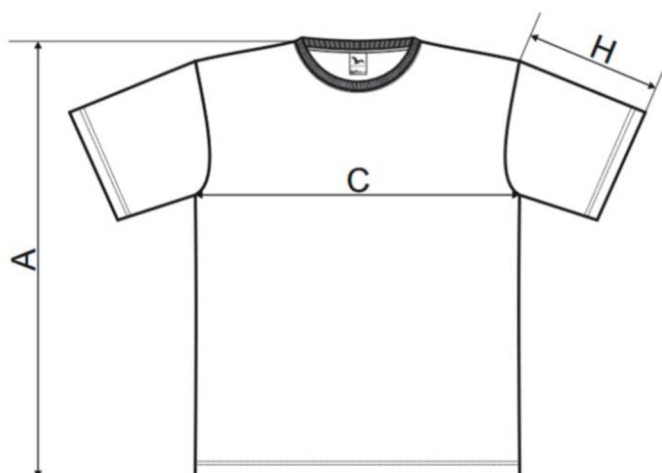

## KOSZULKI MĘSKIE - GRAMATURA 150G/M

size	S	M	L	XL	2XL	3XL
A	70	72	74	76	78	78
C	45	49	53	57	61	67
H	19	20	21	22	23	24

150 g/m<sup>2</sup>

100 % poliester

extra dry

40 °C

- szybkoschnący materiał
- krój ze szwami bocznymi
- oryginalnie zaprojektowany dekolt
- szew wzmacniający na ramionach
- idealna do uprawiania sportu i aktywności fizycznej

## KOSZULKI DAMSKIE - GRAMATURA 150G/M

size	XS	S	M	L	XL	2XL
A	60	62	64	66,5	69	72
C	39	43	47	51	54	58
H	13	14	15	16	17	18

150 g/m<sup>2</sup>

100 % poliester

extra dry

40 °C

- szybkoschnący materiał
- dopasowany krój ze szwami bocznymi
- wąska lamówka z materiału wierzchniego
- lamówka na karku wzmocniona taśmą z materiału wierzchniego
- szew wzmocniający na ramionach
- idealna do uprawiania sportu i aktywności fizycznej