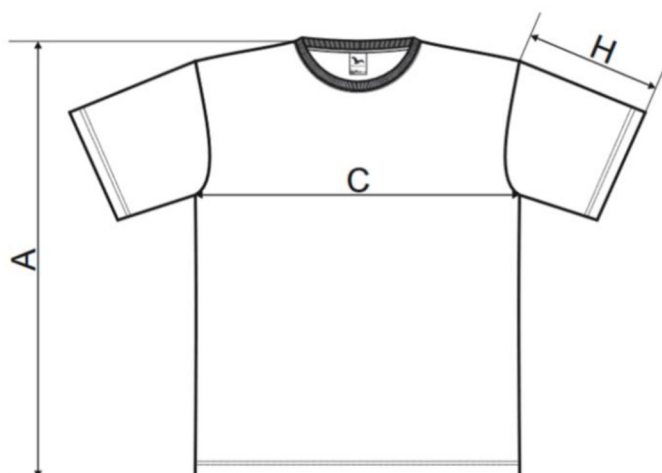

## KOSZULKI MĘSKIE - GRAMATURA 150G/M

size	S	M	L	XL	2XL	3XL
A	70	72	74	76	78	78
C	45	49	53	57	61	67
H	19	20	21	22	23	24

150 g/m<sup>2</sup>

100 % poliester

extra dry

40 °C

- szybkoschnący materiał
- krój ze szwami bocznymi
- oryginalnie zaprojektowany dekolt
- szew wzmacniający na ramionach
- idealna do uprawiania sportu i aktywności fizycznej